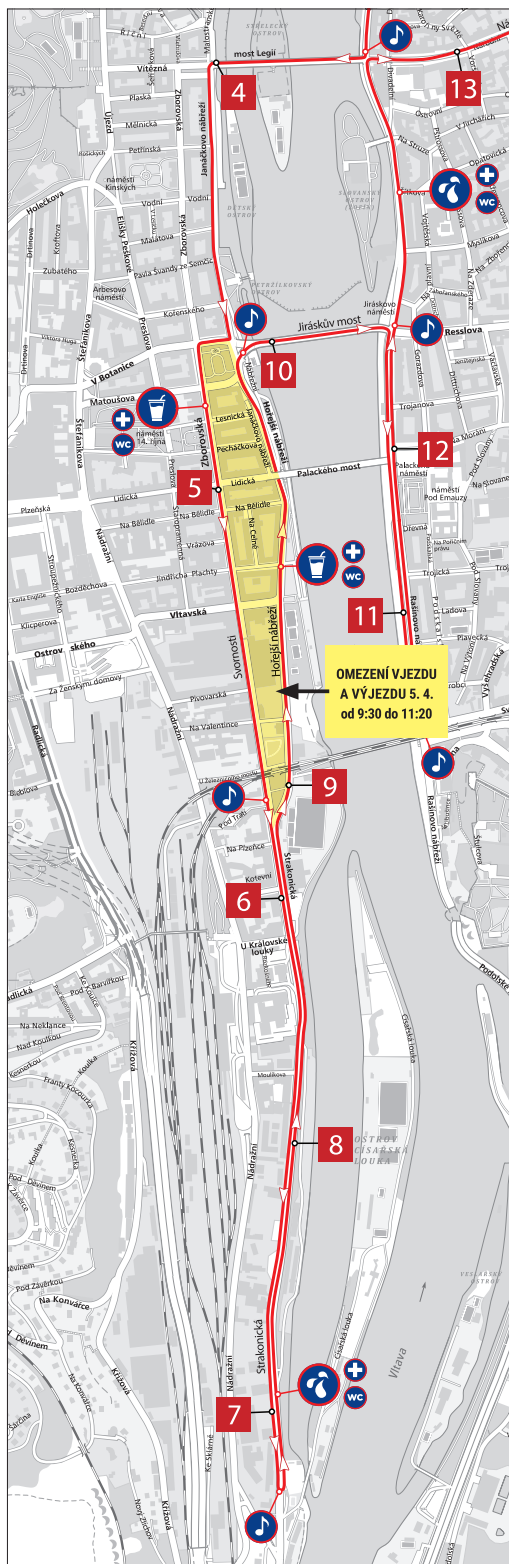

GENERALI 1/2 MARATON PRAHA: TRASA ZÁVODU NA ÚZEMÍ PRAHY 5

Předem se omlouváme za dopravní komplikace spojené s konáním Generali 1/2Maratonu Praha. Na této stránce uvádíme dopravní omezení v oblasti Prahy 5 a doporučení, jak se v této lokalitě dopravovat. Dopravní omezení se snažíme snížit na nezbytné minimum.

	trasa závodu/ směr závodu race course/ direction of the race		občerstvovací stanice refreshment point
	km vzdálenost km distance		osvěžovací stanice water point
	první pomoc first aid		toalety toilets
	Music Point		

ORIENTAČNÍ ČASY UZÁVÍREK KOMUNIKACÍ NA ÚZEMÍ PRAHY 5

- Janáčkovo nábřeží (9:30–11:20)
- Dienzenhoferovy sady (9:30–11:20)
- Zborovská (v úseku Diezenhoferovy sady – Lidická 9:30–11:20)
- Svornosti (9:30–11:20)
- Strakonická (od Svornosti k ulici Nádražní 9:30–11:40)
- Strakonická (od sjezdu na Zlíchovský tunel k Nádražní ulici 9:30–12:00)

Od pátku 4. 4. od 22:00 do soboty 5. 4. do 16:00

- Janáčkovo nábřeží
- Dienzenhoferovy sady
- Zborovská
- Svornosti

Sobota 5. 4. od 00:01 do 16:00

- Strakonická
- Hořejší nábřeží

JAK POSTUPOVAT V PŘÍPADĚ, ŽE VAŠE VOZIDLO BYLO ODTAŽENO