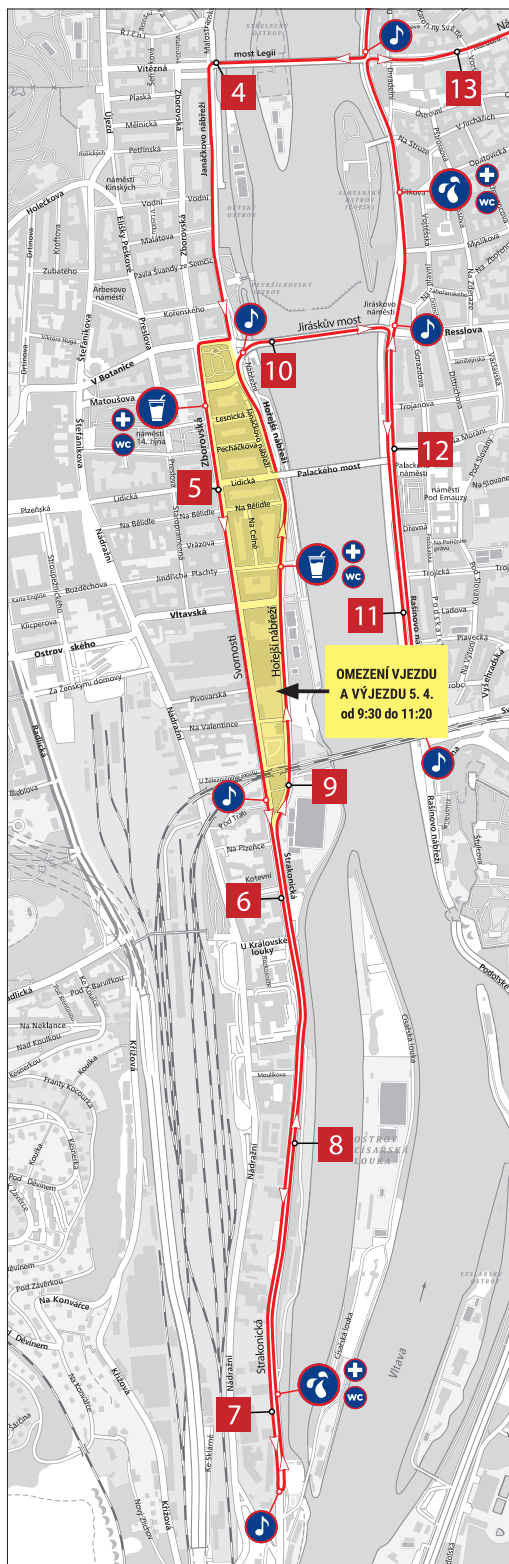

# GENERALI 1/2 MARATON PRAHA: TRASA ZÁVODU NA ÚZEMÍ PRAHY 5

Předem se omlouváme za dopravní komplikace spojené s konáním Generali 1/2Maratonu Praha. Na této stránce uvádíme dopravní omezení v oblasti Prahy 5 a doporučení, jak se v této lokalitě dopravovat. Dopravní omezení se snažíme snížit na nezbytné minimum.

	trasa závodu/ směr závodu race course/ direction of the race		občerstvovací stanice refreshment point
	km vzdálenost km distance		osvěžovací stanice water point
	první pomoc first aid		toalety toilets
	Music Point		

## ORIENTAČNÍ ČASY UZÁVÍREK KOMUNIKACÍ NA ÚZEMÍ PRAHY 5

- Janáčkovo nábřeží (9:30–11:20)
- Dienzenhoferovy sady (9:30–11:20)
- Zborovská (v úseku Diezenhoferovy sady – Lidická 9:30–11:20)
- Svornosti (9:30–11:20)
- Strakonická (od Svornosti k ulici Nádražní 9:30–11:40)
- Strakonická (od sjezdu na Zlíchovský tunel k Nádražní ulici 9:30–12:00)

**Od pátku 4. 4. od 22:00 do soboty 5. 4. do 16:00**

- Janáčkovo nábřeží
- Dienzenhoferovy sady
- Zborovská
- Svornosti

**Sobota 5. 4. od 00:01 do 16:00**

- Strakonická
- Hořejší nábřeží