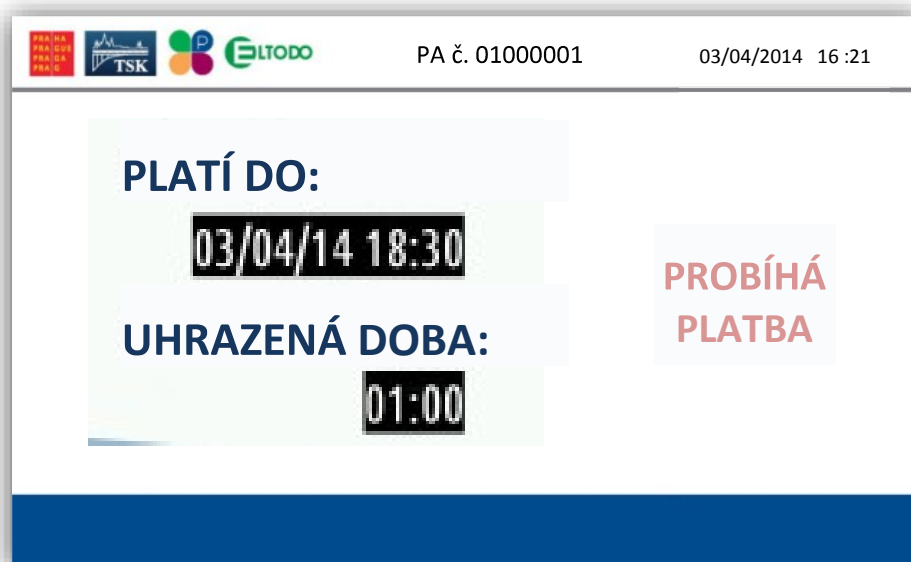

- Proces platby je ukončen automatickým tiskem parkovacího lístku.
- V případě platby bankovní kartou je řidiči nabídnut tisk stvrzenky k platbě kartou. Řidič zvolí možnost „ano“ nebo „ne“.