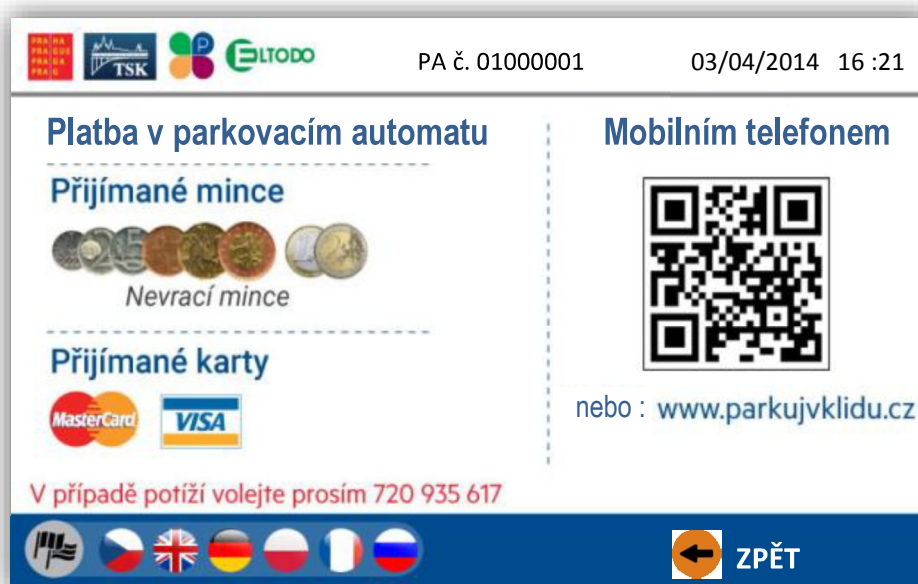

ZÓNA PLACENÉHO STÁNÍ HL.M.PRAHA – PARKOVACÍ AUTOMAT STRADA UŽIVATELSKÝ MANUÁL - POSTUP PŘI ÚHRADĚ PARKOVNÉHO

- Stiskem tlačítka “START”
na klávesnici automatu se parkovací
automat uvede do pracovního režimu
a zobrazí se úvodní obrazovka
„PARKUJ V KLIDU“.

- Řidiči je nabídnuta volba „1“ zahájení platby za parkování, nebo „2“ poskytnutí informací k platebním metodám a platbě mobilním telefonem.

VOLBA JAZYKA **STISKEM TLAČÍTKA** 

- volba jazyka je možná kdykoliv během procesu platby
- v nabídce jsou jazyky český, anglický, německý, francouzský, ruský a polský

- Po stisku tlačítka **2** se zobrazí informační obrazovka uvádějící informace o nabízených způsobech platby a o možnosti platby prostřednictvím telefonu s odkazem na web stránky aplikace „Parkuj v klidu“ a možností nasměrování na stránky webové aplikace platby za parkování přes QR kód.